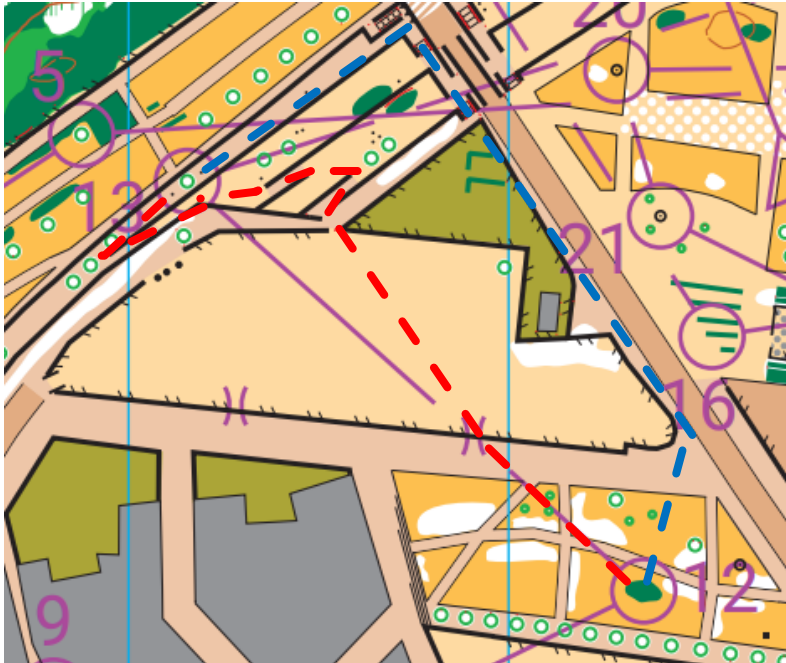

Recorrido Largo

Avanzado

1 - José Miguel Cruz Arrabal	27:09
2 - Antonio Jesús Jiménez Solano	34:02
3 - Bonifacio Salas Tavira	35:37
4 - Emilio Macarro Cano	36:55
5 - Celia Barba Lucena	39:56
6 - Martina Cruz Luque	40:28
7 - David Barbas	41:50
8 - Paula Gámiz Sevillano	42:11
9 - Celia Priego Herenas	43:59
10 - Sofia Bogas	45:03
11 - Helena Porcuna Granado	46:03
12 - Patricia Pérez Moreno	48:04
13 - Daniel López Espejo	48:11
14 - Sergio Salinas Sánchez	49:29
15 - Victoria de la Torre García	49:47
16 - Mario Cruz Luque	1:06:22
17 - Alejandro Pachón Tocado	1:10:05

Parciales Top10

	1	2	3	4	5	6	7	8	9	10
43	1:16	1:43	1:58	2:33	2:29	1:56	1:29	3:58	1:44	2:46
44	1:47	2:10	2:10	2:02	2:22	2:50	5:33	2:21	2:10	8:36
45	0:44	1:02	1:08	1:11	0:54	0:51	0:48	1:02	1:16	0:56
40	1:27	1:46	3:09	3:15	1:41	2:00	2:33	1:52	2:35	1:54
33	2:09	2:16	2:52	4:03	3:25	2:52	2:22	3:10	4:28	3:09
46	2:08	1:16	1:22	1:39	1:30	2:34	1:26	3:00	3:35	2:25
47	1:49	2:23	2:15	2:23	2:51	2:15	2:19	3:50	3:03	4:54
48	1:01	1:31	1:28	1:39	2:21	1:11	3:08	1:48	1:51	1:37
49	1:06	1:27	1:23	1:38	1:47	1:17	1:25	1:36	1:42	1:20
50	0:58	1:12	1:06	1:09	1:36	2:19	1:07	1:25	1:15	1:01
51	0:47	1:21	0:48	0:52	1:42	0:56	1:56	0:47	1:15	0:34
52	1:47	2:32	2:43	2:31	2:39	6:16	2:30	3:00	3:41	2:29
53	3:29	2:38	2:20	2:31	2:45	1:56	3:10	2:46	4:12	3:09
41	1:27	3:13	3:02	1:53	2:25	1:39	1:51	1:53	2:57	1:34
39	1:12	1:29	1:29	1:43	1:58	1:46	1:39	1:51	2:02	1:33
54	0:33	0:46	1:50	0:54	0:58	0:48	1:16	0:48	0:34	0:58
32	0:54	1:14	1:17	1:12	1:10	1:27	1:17	1:22	1:46	1:28
37	0:46	1:06	0:58	1:05	0:44	1:02	1:06	1:07	1:21	0:42
42	0:49	1:22	0:58	1:07	3:24	3:27	1:54	3:27	1:25	1:23
31	0:22	0:31	0:31	0:36	0:23	0:27	0:35	0:27	0:20	1:43
100	0:14	0:25	0:17	0:23	0:20	0:17	1:56	0:16	0:16	0:11
F	0:24	0:39	0:33	0:36	0:32	0:22	0:30	0:25	0:31	0:41

Elecciones de Ruta

314m

293m

124m

176m

139m